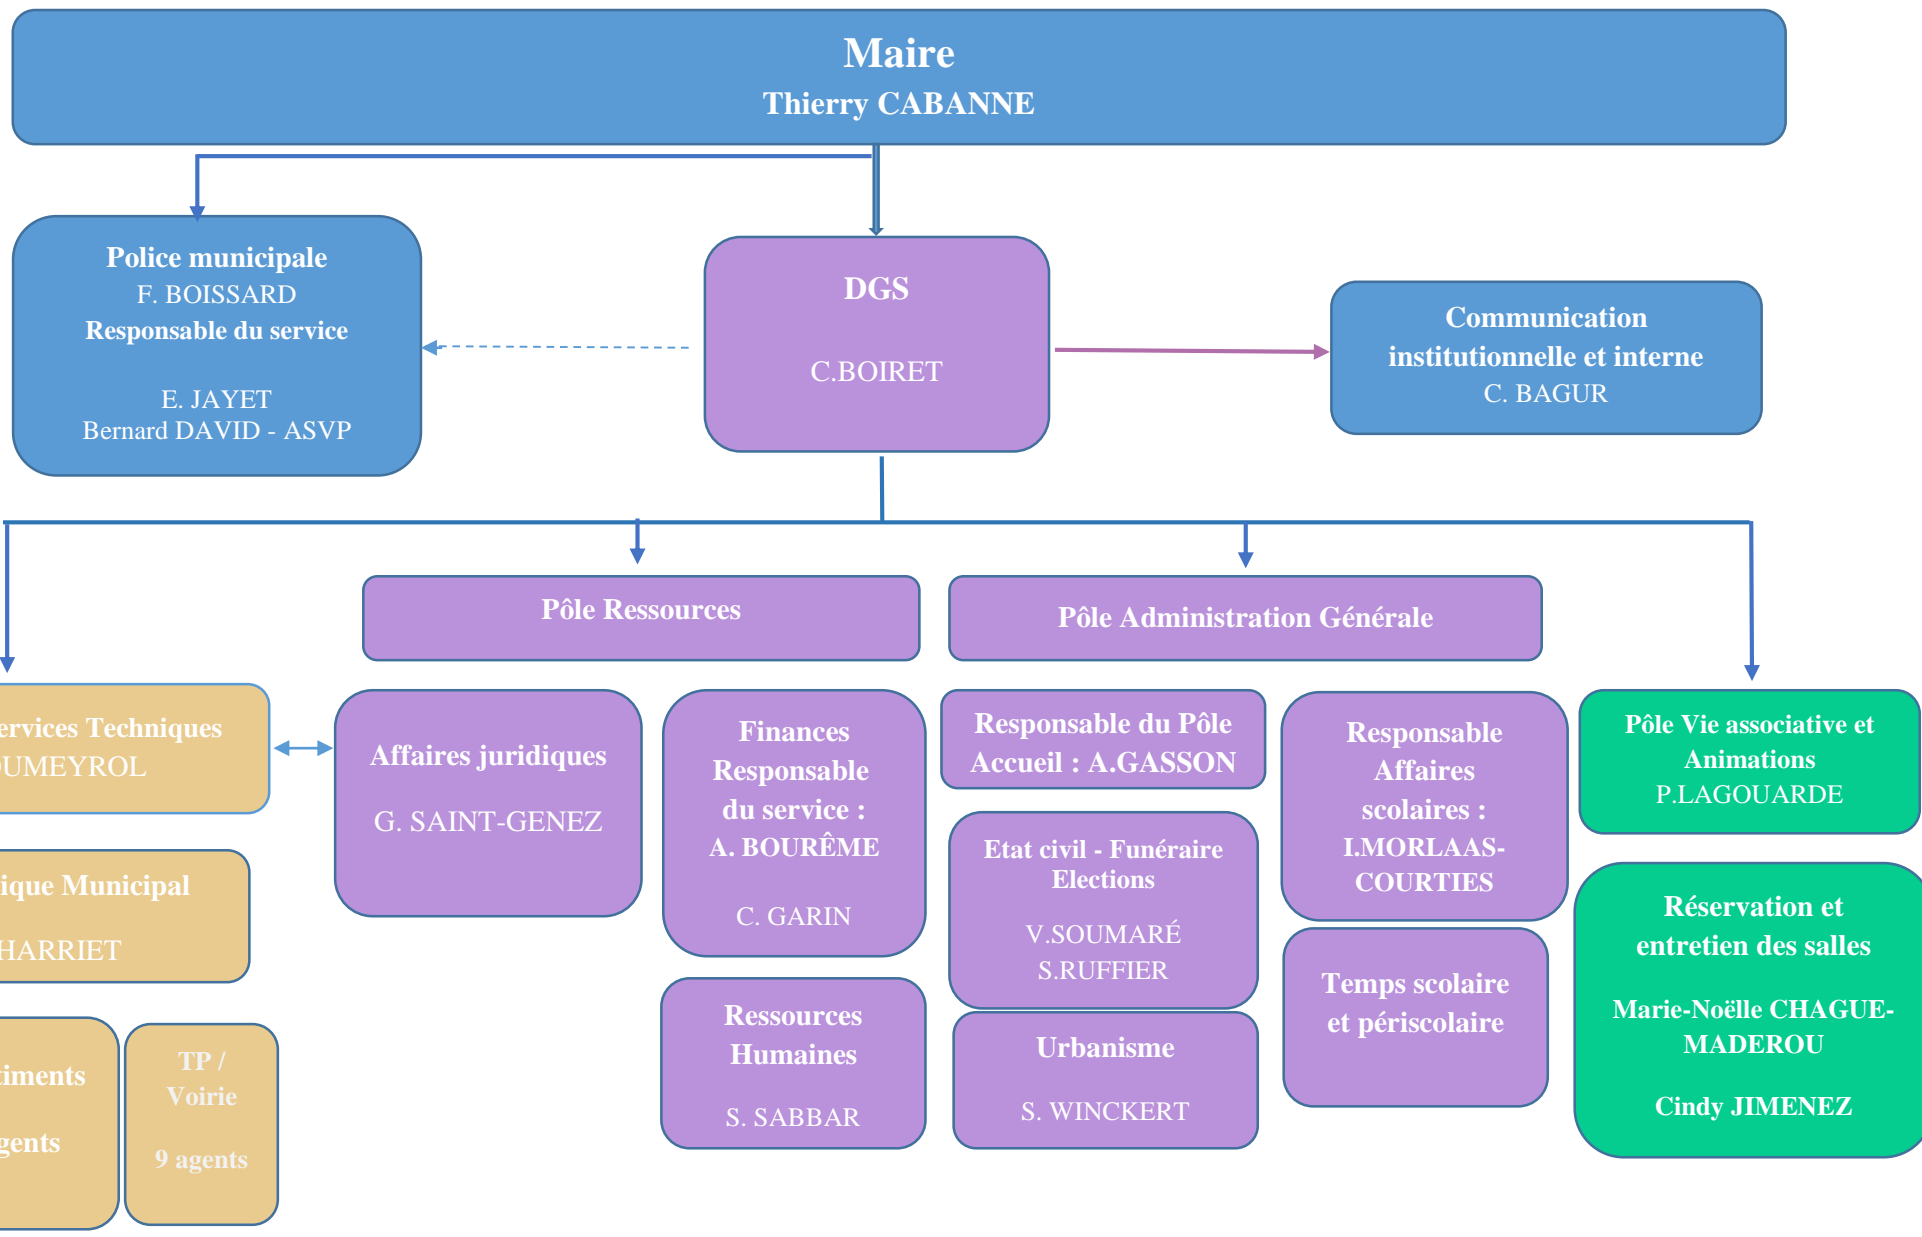

SERVICES MUNICIPAUX 2024

Voir organigrammes développés des services techniques et scolaires pages suivantes – Serv. Adm : 16 agents + ST : 24 agents + école : 10 agents = 50 agents